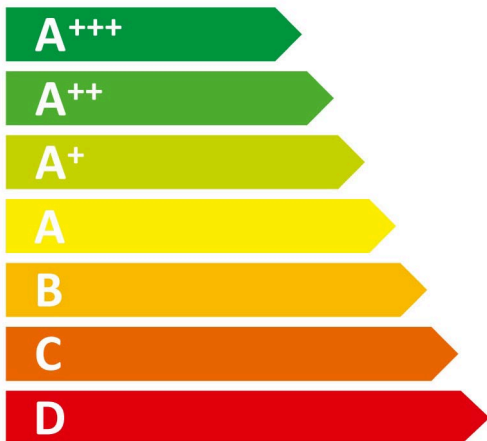

ENERG

енергия · ενεργεια

PROFILO

CGA141X0TR

A+++

ENERJİ
 ENERGIA · ЕНЕРГИЯ · ΕΝΕΡΓΕΙΑ
 ENERGIJA · ENERGY · ENERGIE
 ENERGI

174,00

kWh/yil