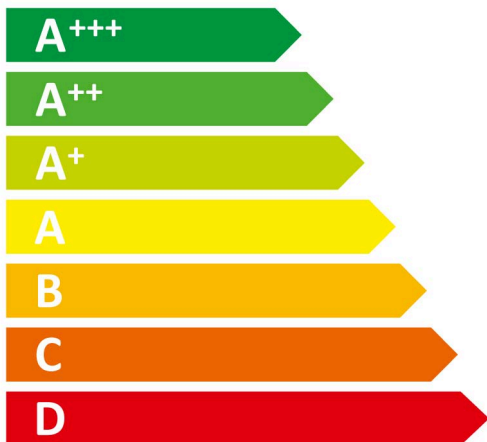

ENERG
енергия · ενεργεια

SIEMENS

WT45WTP9DN

ENERGIA · ЕНЕРГИЯ · ΕΝΕΡΓΕΙΑ
ENERGIJA · ENERGY · ENERGIE
ENERGI

259
kWh/annum

238
min/cycle*

9,0
kg

64
dB