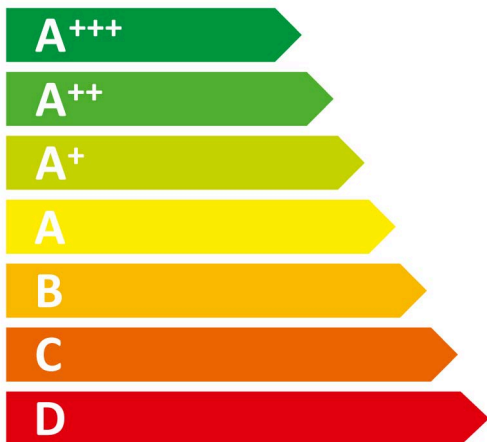

ENERG

енергия · ενεργεια

Y

IJA

IE

IA

SIEMENS

WT45HVB6DN

ENERGIA · ЕНЕРГИЯ · ΕΝΕΡΓΕΙΑ
ENERGIJA · ENERGY · ENERGIE
ENERGI

236
kWh/annum

205
min/cycle*

8,0
kg

65
dB

ABCDEFG

*цикъл · cyklus · portion · zyklus
πρόγραμμα · ciclo · tsükkel
ohjelma · ciklus · ciklas · cikls
čiklu · cyclus · cykl · ciclu
program · torkomgång