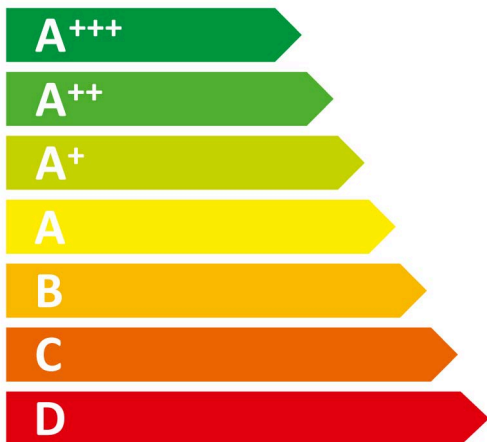

ENERG

енергия · ενεργεια

Y

IJA

IE

IA

SIEMENS

WQ45B2ALDN

A+++

ENERGIA · ЕНЕРГИЯ · ΕΝΕΡΓΕΙΑ
ENERGIJA · ENERGY · ENERGIE
ENERGI

193

kWh/annum

195
min/cycle*

9,0
kg

61
dB

ABCDEFG