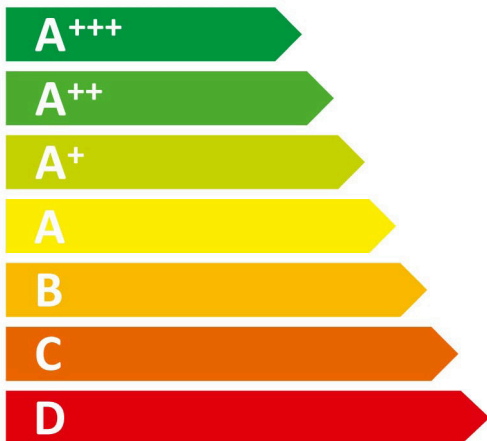

ENERG

енергия · ενεργεια

SIEMENS

WM12N2C7DN

A+++

ENERGI
 ENERGIA · ЕНЕРГИЯ · ΕΝΕΡΓΕΙΑ
 ENERGIJA · ENERGY · ENERGIE
 ENERGI

157
 kWh/annum

9020
 L/annum