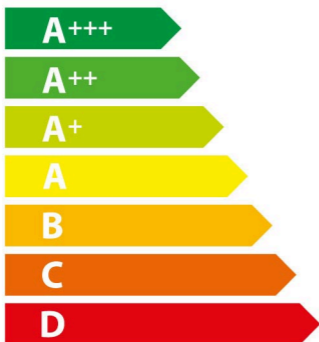

ENERG

енергия · ενέργεια

SIEMENS

HS958GCB1

71 L

0,87 kWh/cycle *

0,69 kWh/cycle *

* цикъл · cyklus · portion · zyklus · πρόγραμμα · ciclo · tsükkel · ohjelma · ciklus ciklas · cikls · čiklu · cyclus · cykl · ciclu · program · cykel