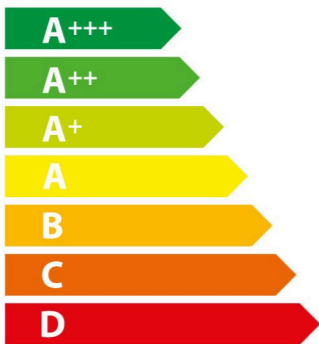

ENERG

енергия · ενέργεια

SIEMENS

HB734G2B1

71 L

0,87 kWh/cycle *

0,69 kWh/cycle *

* цикъл · cyklus · portion · zyklus · πρόγραμμα · ciclo · tsükkel · ohjelma · ciklus ciklas · cikls · čiklu · cyclus · cykl · ciclu · program · cykel