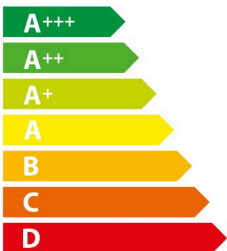

ENERG

енергия · ενεργεια

BOSCH

DWK65DK60

A

44
kWh/annum

ABCDEFG

ABCDEFG