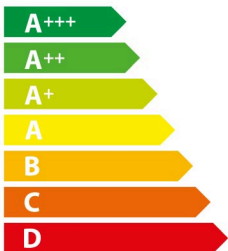

ENERG

енергия · ενέργεια

BOSCH

PIE611B15E

kWh/godišnje

ABCDEFG

A**B**CDEFG

69dB