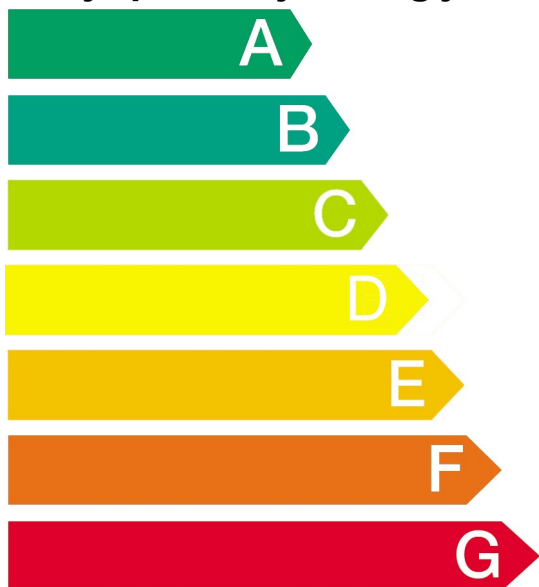

# Energija

Električna rerna

Proizvođač

 **BOSCH**

Model

HBA573BB1

Manja potrošnja energije

Veća potrošnja energije