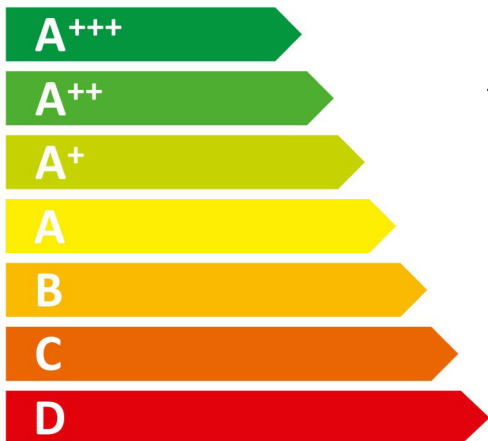

ENERG

енергия · ενεργεια

BOSCH

WOT24254BY

ENERJİ
 ENERGIA · ЕНЕРГИЯ · ΕΝΕΡΓΕΙΑ
 ENERGIJA · ENERGY · ENERGIE
 ENERGI

171
 kWh/annum

9460
 L/annum

6,0
 kg