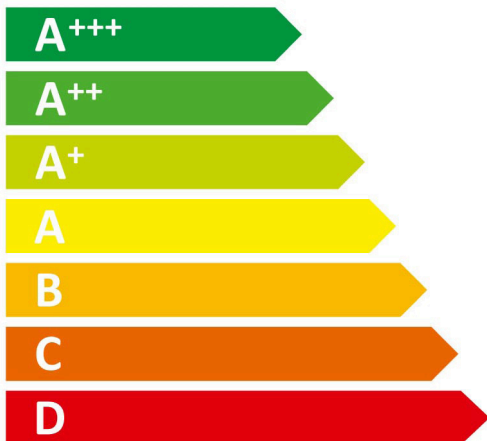

ENERG

енергия · ενεργεια

BOSCH

WAW32690BY

A+++

ENERGI
 ENERGIA · ЕНЕРГИЯ · ΕΝΕΡΓΕΙΑ
 ENERGIJA · ENERGY · ENERGIE
 ENERGI

152
 kWh/annum

11220
 L/annum