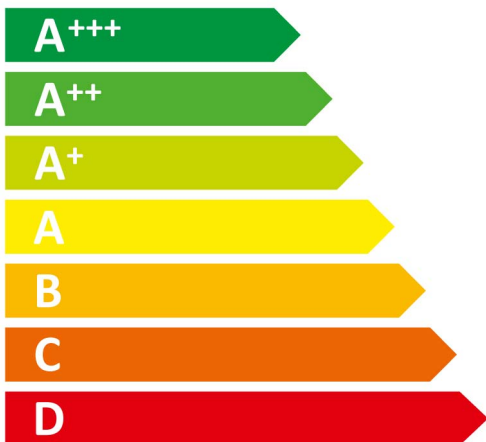

ENERG

енергия · ενεργεια

Y

IJA

IE

IA

SIEMENS

WT66B200BY

ENERGIA · ЕНЕРГИЯ · ΕΝΕΡΓΕΙΑ
ENERGIJA · ENERGY · ENERGIE
ENERGI

225,0
kWh/annum

134
min/cycle*

8,0
kg

65
dB

*цикъл · cyklus · portion · zyklus
πρόγραμμα · ciclo · tsükkel
ohjelma · ciklus · ciklas · cikls
čiklu · cyclus · cykl · ciclu
program · torkomgång