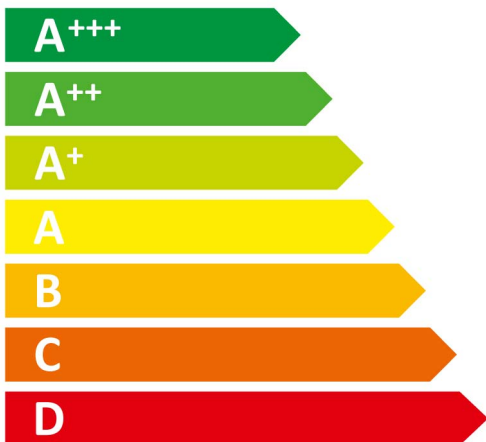

ENERG

енергия · ενεργεια

Y

IJA

IE

IA

SIEMENS

WT48Y7W4

A+++

ENERGIA · ЕНЕРГИЯ · ΕΝΕΡΓΕΙΑ
ENERGIJA · ENERGY · ENERGIE
ENERGI

175,0

kWh/annum

240
min/cycle*

9,0
kg

62
dB

A B C D E F G