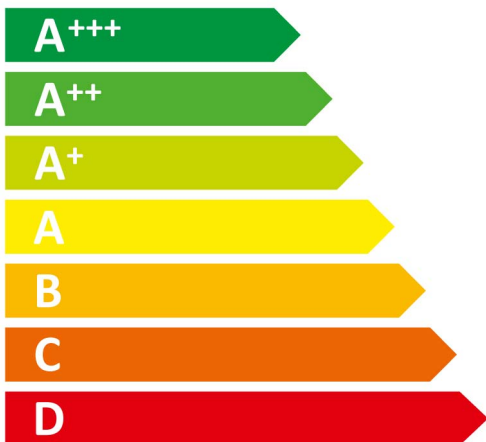

ENERG

енергия · ενεργεια

Y

IJA

IE

IA

SIEMENS

WT47W460EU

A++

ENERGIA · ЕНЕРГИЯ · ΕΝΕΡΓΕΙΑ
ENERGIJA · ENERGY · ENERGIE
ENERGI

235,0
kWh/annum

138
min/cycle*

8,0
kg

65
dB

ABCDEFG

*цикъл · cyklus · portion · zyklus
πρόγραμμα · ciclo · tsükkel
ohjelma · ciklus · ciklas · cikls
čiklu · cyclus · cykl · ciclu
program · torkomgång