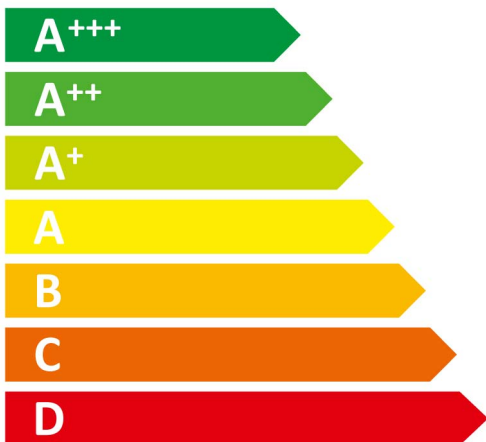

ENERG

енергия · ενεργεια

Y

IJA

IE

IA

SIEMENS

WT45H200BY

A++

ENERGIA · ЕНЕРГИЯ · ΕΝΕΡΓΕΙΑ
ENERGIJA · ENERGY · ENERGIE
ENERGI

236,0

kWh/annum

203
min/cycle*

8,0
kg

65
dB

ABCDEFG