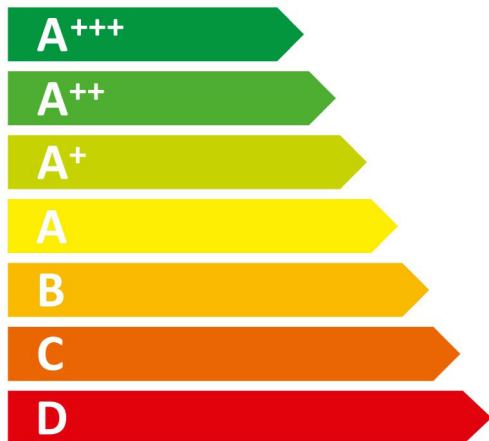

ENERG

енергия · ενεργεια

SIEMENS

WM14W4C1

A+++

ENERJİ
 ENERGIA · ЕНЕРГИЯ · ΕΝΕΡΓΕΙΑ
 ENERGIJA · ENERGY · ENERGIE
 ENERGI

137,00

kWh/annum