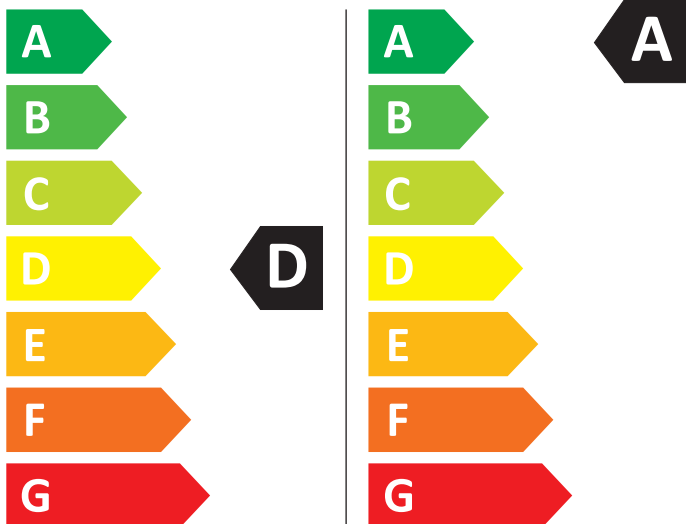

ENERG

Siemens

WD4HU542EU

307 kWh / 100

49 kWh / 100

6.0 kg

10.0 kg

74 L