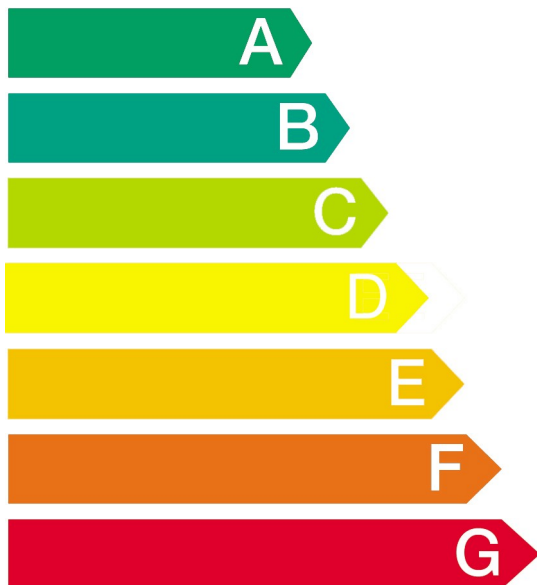

Model

WD15G442EU

Nižšia spotreba energie

Vyššia spotreba energie

Spotreba energie kWh

4,76

(pri praní a sušení plnej náplne pri 60°C)

pranie (výlučne) kWh