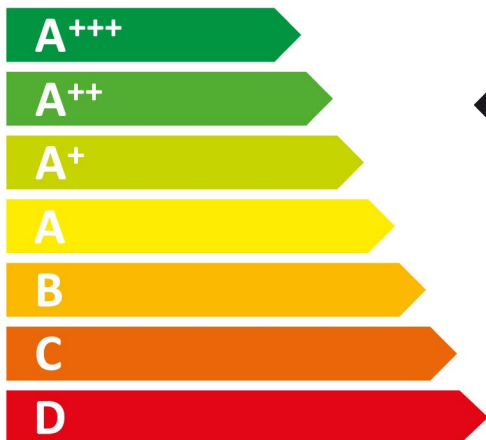

ENERG

енергия · ενεργεια

SIEMENS

SX68M156EU

ENERGIA · ЕНЕРГИЯ · ΕΝΕΡΓΕΙΑ
ENERGIJA · ENERGY · ENERGIE
ENERGI

262
kWh/ročne

1820
L/ročne

ABCDEFG