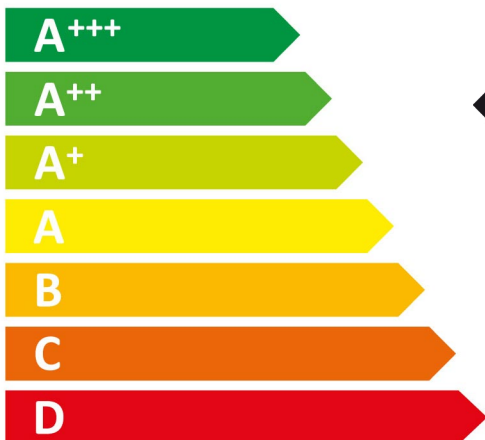

ENERG

енергия · ενεργεια

SIEMENS

SR66T097EU

ENERGIA · ЕНЕРГИЯ · ΕΝΕΡΓΕΙΑ
 ENERGIJA · ENERGY · ENERGIE
 ENERGI

211
 kWh/annum

2660
L/annum

ABCDEFG