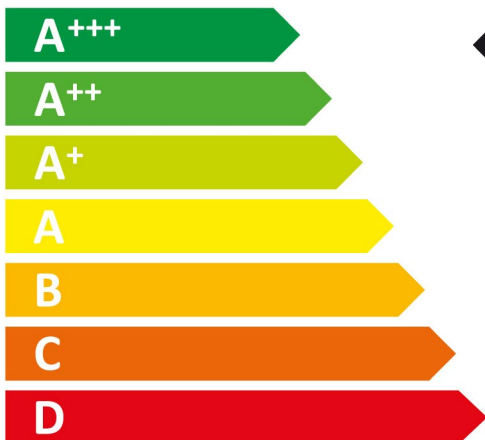

ENERG

енергия · ενεργεια

SIEMENS

SR56T598EU

ENERGIA · ЕНЕРГИЯ · ΕΝΕΡΓΕΙΑ
 ENERGIJA · ENERGY · ENERGIE
 ENERGI

188
 kWh/annum

2660
 L/annum

ABCDEFG