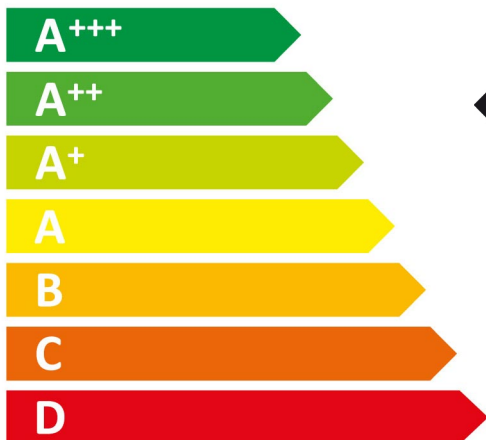

**ENERG**  
енергия · ενεργεια

**SIEMENS**

**SN68M156EU**

ENERGIA · ЕНЕРГИЯ · ΕΝΕΡΓΕΙΑ  
ENERGIJA · ENERGY · ENERGIE  
ENERGI

**262**  
kWh/ročne

**1820**  
L/ročne

ABCDEFG

x**13**