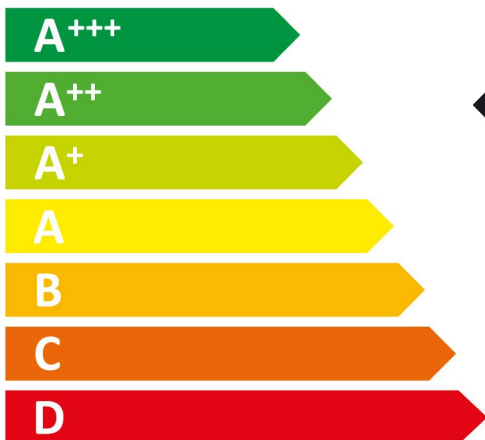

ENERG

енергия · ενεργεια

SIEMENS

SN66P090EU

ENERGIA · ЕНЕРГИЯ · ΕΝΕΡΓΕΙΑ
 ENERGIJA · ENERGY · ENERGIE
 ENERGI

262
 kWh/ročne

1820
L/ročne

ABCDEFG