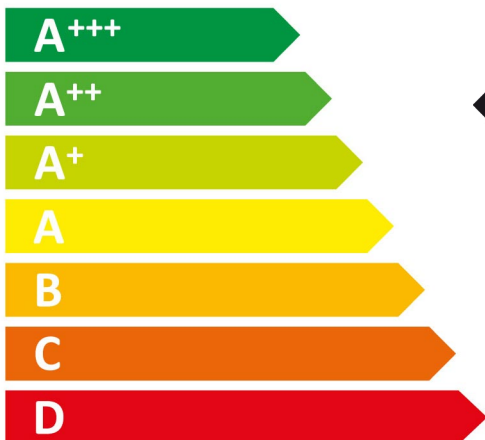

ENERG

енергия · ενεργεια

SIEMENS

SN65L034EU

ENERGIA · ЕНЕРГИЯ · ΕΝΕΡΓΕΙΑ
ENERGIJA · ENERGY · ENERGIE
ENERGI

258
kWh/ročne

2800
L/ročne

ABCDEFG