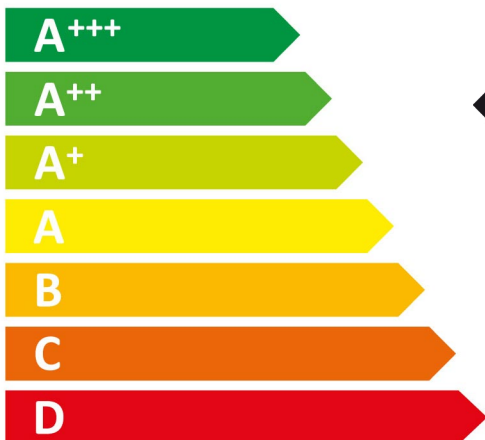

ENERG

енергия · ενεργεια

SIEMENS

SN56P596EU

ENERGIA · ЕНЕРГИЯ · ΕΝΕΡΓΕΙΑ
ENERGIJA · ENERGY · ENERGIE
ENERGI

262
kWh/ročne

1820
L/ročne

ABCDEFG