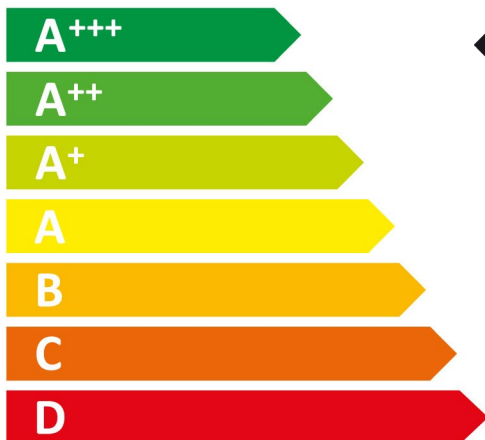

# ENERG

енергия · ενεργεια

## SIEMENS

SN278I07TE

ENERGIA · ЕНЕРГИЯ · ΕΝΕΡΓΕΙΑ  
ENERGIJA · ENERGY · ENERGIE  
ENERGI

**211**  
kWh/ročne

**2100**  
L/ročne

ABCDEFG

x**13**

**42**  
dB