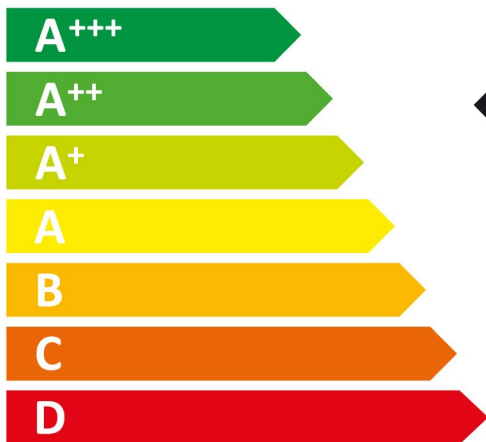

ENERG

енергия · ενεργεια

SIEMENS

SN25M889EP

ENERGIA · ЕНЕРГИЯ · ΕΝΕΡΓΕΙΑ
ENERGIJA · ENERGY · ENERGIE
ENERGI

266
kWh/ročne

2660
L/ročne

ABCDEFG