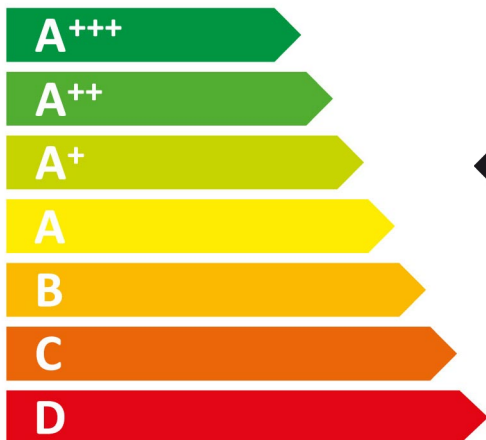

ENERG
енергия · ενεργεια

SIEMENS

SN25L201EU

ENERGIA · ЕНЕРГИЯ · ΕΝΕΡΓΕΙΑ
ENERGIJA · ENERGY · ENERGIE
ENERGI

290
kWh/ročne

3300
L/ročne

ABCDEFG

x**12**