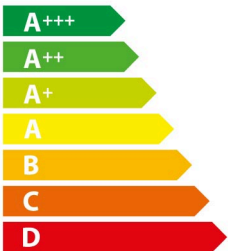

ENERG

енергия · ενέργεια

SIEMENS

EX807LX33E

A

51
kWh/annum

ABCDEFG

ABCDEFG