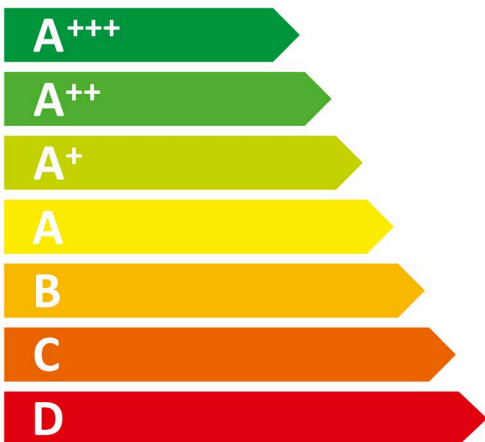

ENERG

енергия · ενεργεια

Y

IJA

IE

IA

BOSCH

WTW876LBY

A+++

ENERGIA · ЕНЕРГИЯ · ΕΝΕΡΓΕΙΑ
ENERGIJA · ENERGY · ENERGIE
ENERGI

177

kWh/annum

148

min/cycle*

8,0

kg