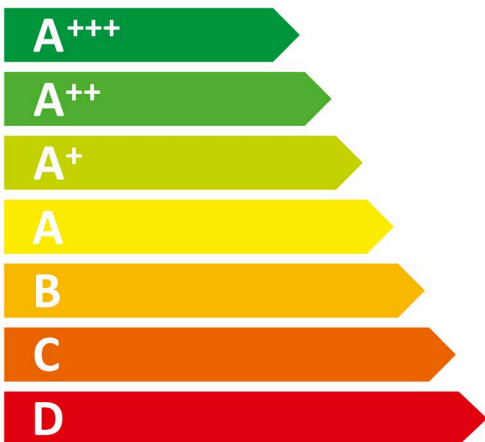

ENERG

енергия · ενεργεια

Y

IJA

IE

IA

BOSCH

WTH85206BY

ENERGIA · ЕНЕРГИЯ · ΕΝΕΡΓΕΙΑ
ENERGIJA · ENERGY · ENERGIE
ENERGI

236
kWh/annum

205
min/cycle*

8,0
kg

65
dB

 **ABCDEFG**

*цикъл · cyklus · portion · zyklus
πρόγραμμα · ciclo · tsükkel
ohjelma · ciklus · ciklas · cikls
čiklu · cyclus · cykl · ciclu
program · torkomgång