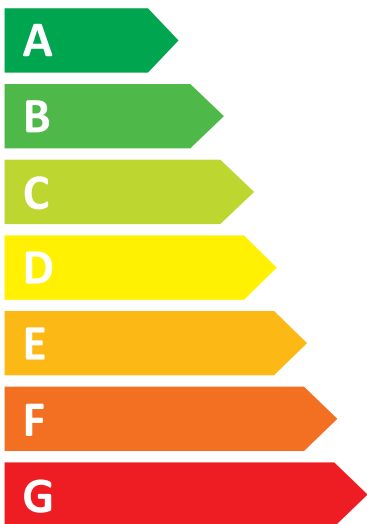

ENERG

Bosch

SMD6ECX12E

54 kWh / 

14 x

9,0 L

4:30

ABCD