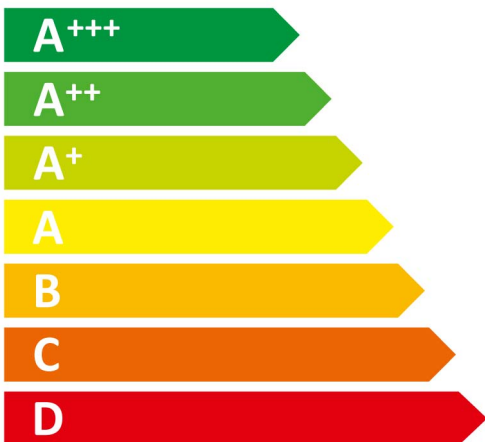

ENERG

енергия · ενεργεια

Y

IJA

IE

IA

BOSCH

WTG87228EE

ENERGIA · ЕНЕРГИЯ · ΕΝΕΡΓΕΙΑ
ENERGIJA · ENERGY · ENERGIE
ENERGI

235,0
kWh/annum

138
min/cycle*

8,0
kg

65
dB

ABCDEFG

*цикъл · cyklus · portion · zyklus
πρόγραμμα · ciclo · tsükkel
ohjelma · ciklus · ciklas · cikls
čiklu · cyclus · cykl · ciclu
program · torkomgång