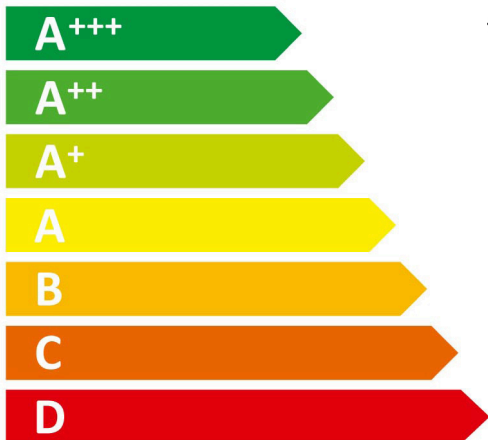

ENERG

енергия · ενεργεια

SIEMENS

WM14E267ES

A+++

ENERJ
 ENERGIA · ЕНЕРГИЯ · ΕΝΕΡΓΕΙΑ
 ENERGIJA · ENERGY · ENERGIE
 ENERGI

165
 kWh/annum

10686
 L/annum