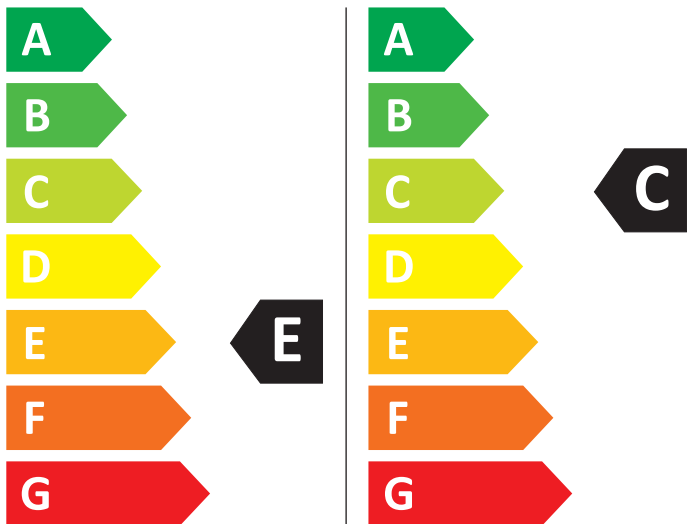

ENERG

Siemens

WD4HU541ES

364 kWh / 100

67 kWh / 100

6.0 kg

10.0 kg

87 L