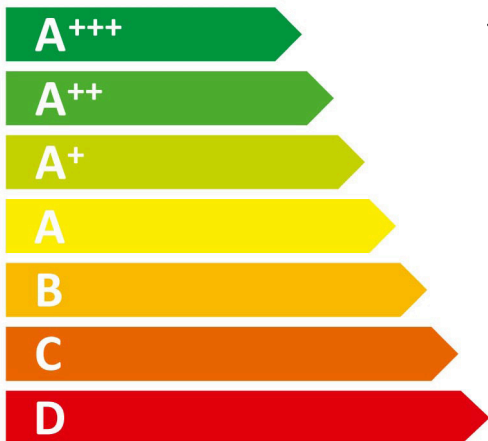

ENERG

енергия · ενεργεια

BOSCH

WAT2869XES

A+++

ENERGI
 ENERGIA · ЕНЕРГИЯ · ΕΝΕΡΓΕΙΑ
 ENERGIJA · ENERGY · ENERGIE
 ENERGI

152
 kWh/annum

11220
 L/annum