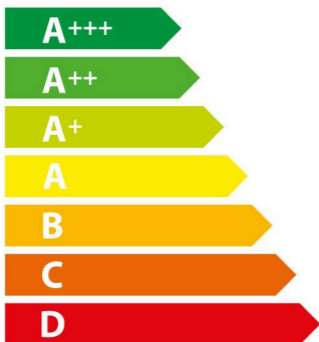

ENERG

енергия · ενέργεια

BOSCH

VBD5780S0

112 L

0,83 kWh/cycle *

1,40 kWh/cycle *

* цикъл · cyklus · portion · zyklus · πρόγραμμα · ciclo · tsükkel · ohjelma · ciklus ciklas · cikls · čiklu · cyclus · cykl · ciclu · program · cykel