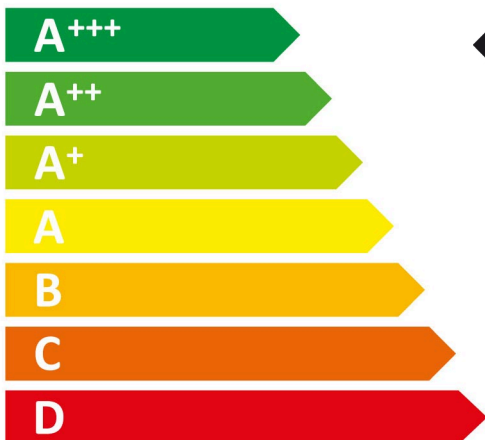

ENERG

енергия · ενεργεια

BOSCH

SMS88TI36E

ENERGIA · ЕНЕРГИЯ · ΕΝΕΡΓΕΙΑ
 ENERGIJA · ENERGY · ENERGIE
 ENERGI

211
 kWh/annum

2100
L/annum

ABCDEFG