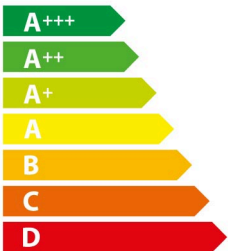

### CV492105

**57**  
kWh/annum

**A**BCDEFG

**A**BCDEFG

**70**dB