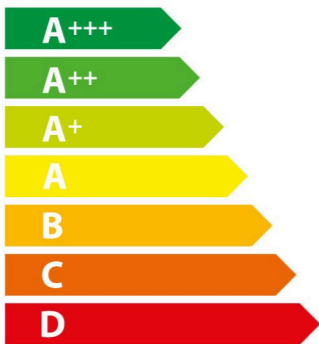

ENERG

енергия · ενέργεια

GAGGENAU

BS470112

50 L

— kWh/cycle *

0,72 kWh/cycle *

* цикъл · cyklus · portion · zyklus · πρόγραμμα · ciclo · tsükkel · ohjelma · ciklus ciklas · cikls · čiklu · cyclus · cykl · ciclu · program · cykel