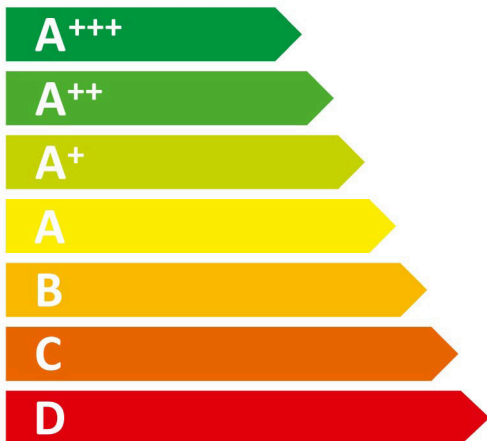

ENERG

енергия · ενεργεια

Balay

3TS986BA

A+++

ENERGI
 ENERGIA · ЕНЕРГИЯ · ΕΝΕΡΓΕΙΑ
 ENERGIJA · ENERGY · ENERGIE
 ENERGI

137
 kWh/annum

9900
L/annum