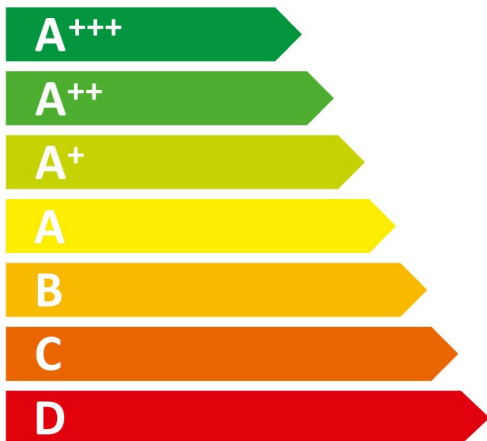

ENERG

енергия · ενεργεια

Balay

3TS976B

A+++

ENERGIA · ЕНЕРГИЯ · ΕΝΕΡΓΕΙΑ
ENERGIJA · ENERGY · ENERGIE
ENERGI

139
kWh/annum

9240
L/annum