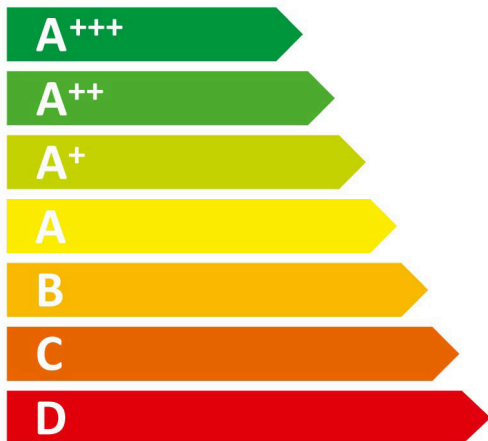

ENERG

енергия · ενεργεια

3TS885B

ENERGI
 ENERGIA · ЕНЕРГИЯ · ΕΝΕΡΓΕΙΑ
 ENERGIJA · ENERGY · ENERGIE
 ENERGI

196
 kWh/annum

11220
 L/annum

8,0
 kg

ABCDEF G