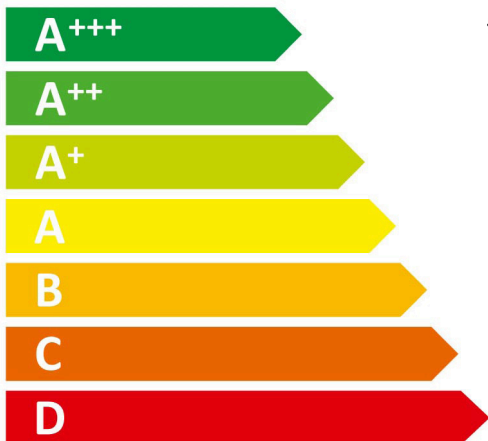

ENERG

енергия · ενεργεια

Balay

3TI986B

A+++

ENERGI
 ENERGIA · ЕНЕРГИЯ · ΕΝΕΡΓΕΙΑ
 ENERGIJA · ENERGY · ENERGIE
 ENERGI

157
 kWh/annum

9900
L/annum