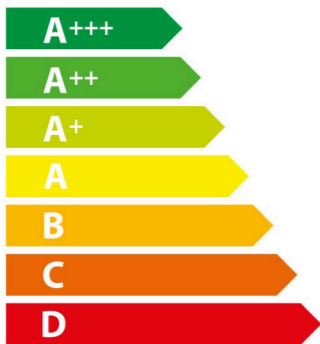

ENERG

енергия · ενέργεια

Balay

3HB2031X0

66 L

0,98 kWh/cycle *

0,79 kWh/cycle *

* цикъл · cyklus · portion · zykus · πρόγραμμα · ciclo · tsükkel · ohjelma · ciklus ciklas · cikls · čiklu · cyclus · cykl · ciclu · program · cykel