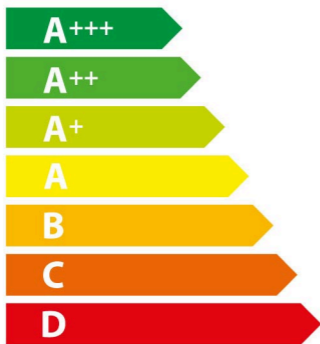

ENERG

енергия · ενέργεια

Balay

3HB1000B0

71 L

0,81 kWh/ciclo *

- kWh/ciclo *

* цикъл · cyklus · portion · zyklus · πρόγραμμα · ciclo · tsükkel · ohjelma · ciklus ciklas · cikls · čiklu · cyclus · cykl · ciclu · program · cykel