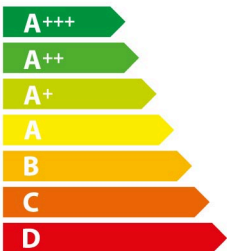

### 3BE297RW

**A**

**34**  
kWh/annum

**A**BCDEFG

**A**BCDEFG

ABCD**E**FG

**56**dB