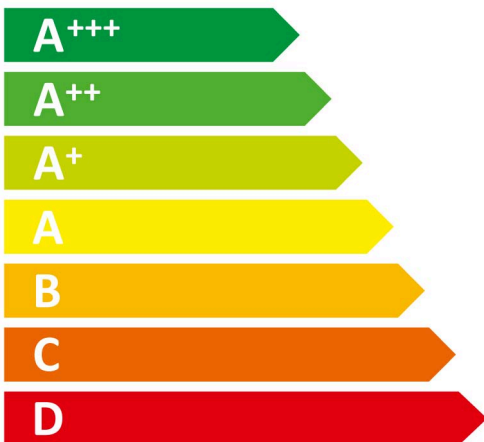

ENERG

енергия · ενεργεια

Y

IJA

IE

IA

SIEMENS

WQ44G2D4PL

A+++

ENERGIA · ЕНЕРГИЯ · ΕΝΕΡΓΕΙΑ
ENERGIJA · ENERGY · ENERGIE
ENERGI

193

kWh/annum

195
min/cycle*

9,0
kg

61
dB

ABCDEFG