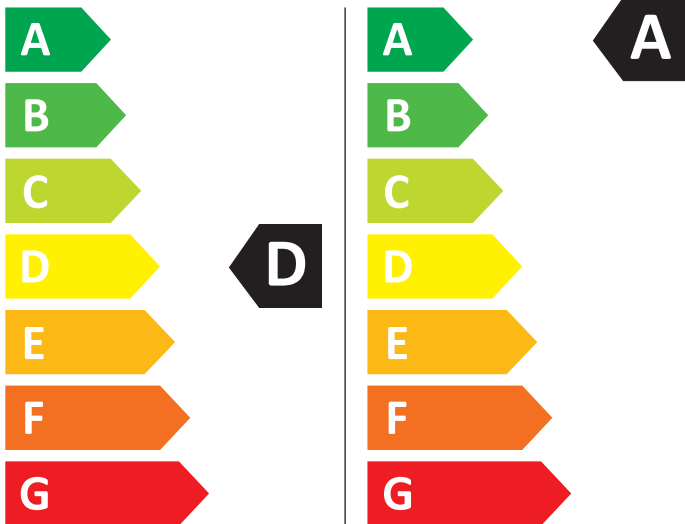

ENERG

Bosch

WNC254ARPL

305 kWh / 100

52 kWh / 100

6.0 kg

10.5 kg

75 L